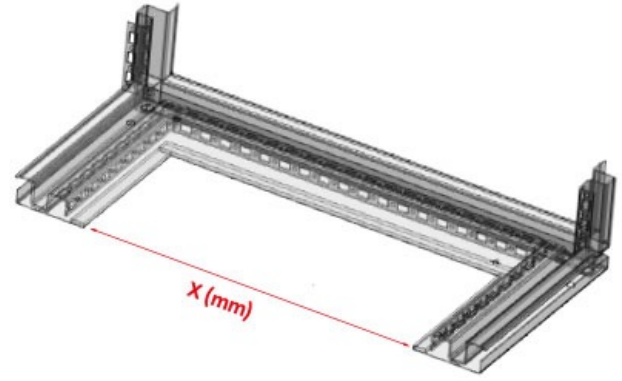

İstenen uzunluğu belirleyin:

X (mm) = Pano taban genişliği

Sipariş No. (örn.)

X = 999mm --> Sipariş No. 58210.0999

Teknik datalar

Malzeme	Alüminyum Fırça: Poliamit
Isı	-20 C° - 90 C°
Özellikler	silikonsuz, halojensiz

Avantajlar

- Kolay ve aletsiz montaj
- Orijinal pano taban saclar ile kullanılır
- 3 farklı montaj türü mümkün
- Montaj türler kullanıcı her zaman değiştirebilir
- 1500mm`ye kadar her uzunlukta sipariş verilir

Ürün tipleri ve boyutları